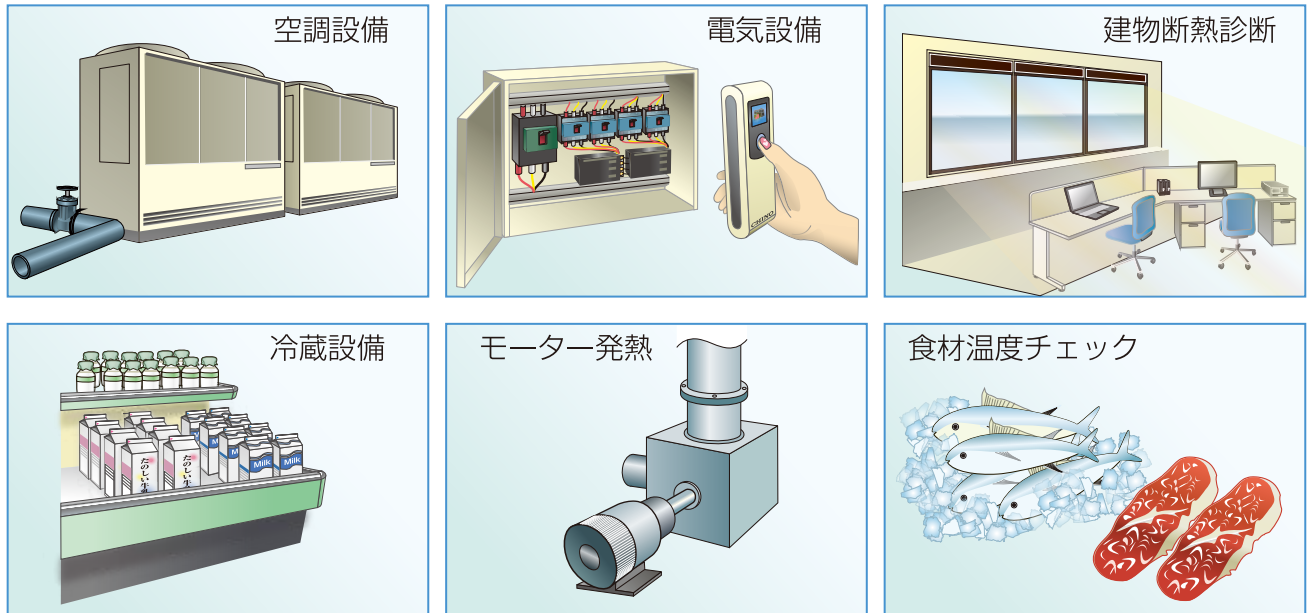

さまざまな温度計測場面で、ご利用いただけます。

用 途