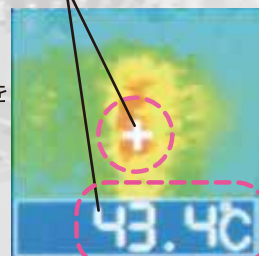

熱画像付き放射温度計

Easy Thermo

(イージーサーモ)

GOOD DESIGN
AWARD 2014

スポット温度計測に熱画像をプラス

ポケット in 異常発熱発見

1人1台を携帯して、日常の設備点検に適した低価格な熱画像付き放射温度計です。

従来のスポット温度測定だけでは、設備診断やメンテナンス用途で、発熱や冷却部を発見するのに時間を要しました。

イージーサーモを使えば測定スポット周囲の熱画像が同時に表示され、目視でかんたんに、そしてスピーディに異常発熱部位を特定できます。

イージーサーモを動かすだけでホットスポットの温度がわかります

ホットスポット発見

画面中央に
ホットスポットを
あわせる

画面中央の温度を表示

定価 46,000 円 (税別)

低価格

保全担当者が1人1台を持ち歩いて、現場ですぐ測定できます。

発熱部位を探す時間を短縮

温度計(測定スポット)を動かして探すことなく、画面を見るだけでかんたんにチェックできます。

作業着ポケットに出し入れがスムーズ

小形・軽量で、凹凸の少ない、滑らかな形状です。

片手でかんたん操作

測定は、本体中央ボタンを押すだけです。右手、左手のどちらでも操作可能、片手がふさがった状態でも測定できます。

充電電池でも使えて経費節減

市販のニッケル水素充電電池で駆動します。

液晶よりもきれいな画面

有機ELカラー画面を採用しました。

CHINO

さまざまな温度計測場面で、ご利用いただけます。

用 途

測定視野角

仕 様

形 式	TP-S
温度測定範囲	-10 ~ 300℃
検 出 素 子	サーモパイル素子 (2000 画素)
温度分解能	0.5℃
精度定格	測定値の ±2%または ±3℃のどちらか大きい値
フレームタイム	6Hz
測定表示機能	スポット温度表示 1 点 (中央固定)
電 源	単三電池 × 2 本