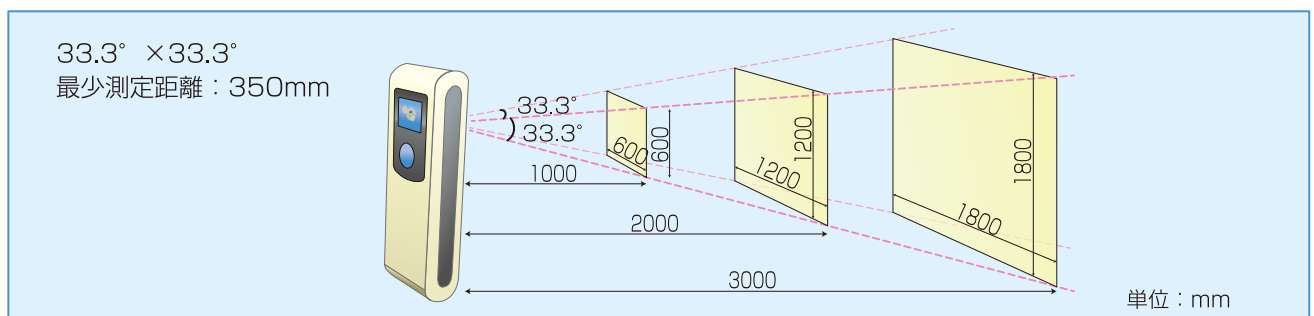

液晶よりもきれいな画面

有機ELカラー画面を採用しました。

CHINO

さまざまな温度計測場面で、ご利用いただけます。

用 途

測定視野角

仕 様

形 式	TP-S
温度測定範囲	-10 ~ 300℃
検 出 素 子	サーモパイル素子 (2000 画素)
温度分解能	0.5℃
精度定格	測定値の ±2%または ±3℃のどちらか大きい値
フレームタイム	6Hz
測定表示機能	スポット温度表示 1 点 (中央固定)
電 源	単三電池 × 2 本

オートパワーオフ	約5分間
バッテリー	約2時間 (eneloop 使用時)
使用温度範囲	0 ~ 50℃ (保存温度 -20 ~ 55℃)
使用湿度範囲	10 ~ 80%rh (ただし結露しないこと)
質 量	180g (電池含む)
外形寸法	W50×H138×D39 (レンズ部含む)
ケース材質	ABS 樹脂 (抗菌仕様)
価 格	定価 46,000 円 (税別)

※電池寿命を延ばすために、ニッケル水素充電電池の使用を推奨いたします